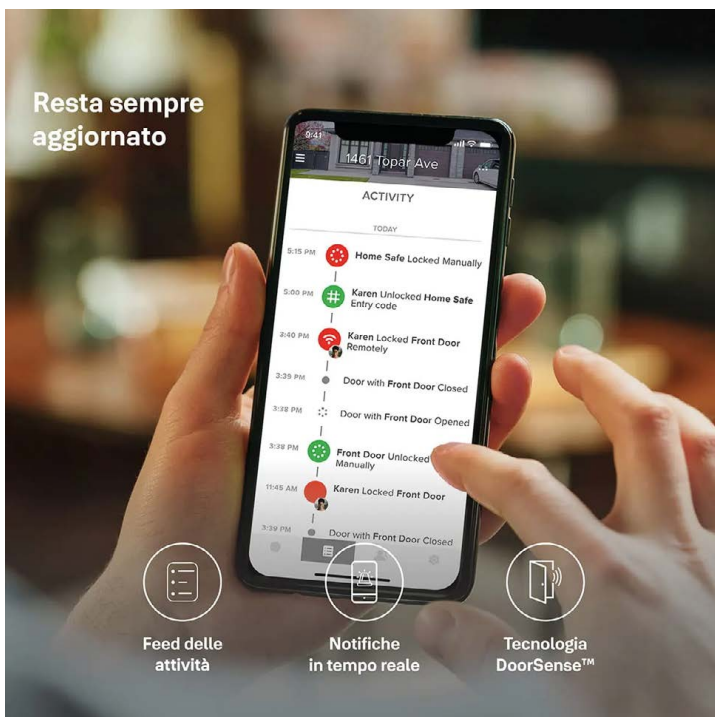

Scopri lo Smart Lock Linus® L2

Ti presentiamo lo Smart Lock Linus® L2, la nuova evoluzione della tecnologia delle serrature smart, caratterizzato da una maggiore durata, un funzionamento più silenzioso e una velocità doppia rispetto alla precedente generazione di Smart Lock Linus®.

Migliora la sicurezza e la tranquillità della tua casa con questo sistema di accesso senza chiavi. Dii addio alla seccatura di tenere traccia delle tue chiavi e alla paura di perderle. Prova la magia del tuo Smart Lock che si sblocca automaticamente quando ti avvicini a casa e si blocca a tempo, con un timer o istantaneamente, quando esci. Vai e vieni liberamente, sapendo che la tua casa è sempre al sicuro.

Con lo Smart Lock Linus® L2 puoi concedere l'accesso ad amici, familiari e persone fidate con un semplice clic dal tuo smartphone utilizzando l'app Yale Home. È inoltre possibile migliorare l'esperienza della tua serratura smart con accessori come il Tastierino Smart di Yale o lo Yale Dot® incluso, rendendo ancora più semplice bloccare e sbloccare la tua porta.

Smart Lock Linus® L2 funziona perfettamente con gli altri prodotti dell'ecosistema di sicurezza smart di Yale, con i principali assistenti vocali e con i principali marchi per la casa smart, permettendoti di creare un sistema di sicurezza davvero integrato.