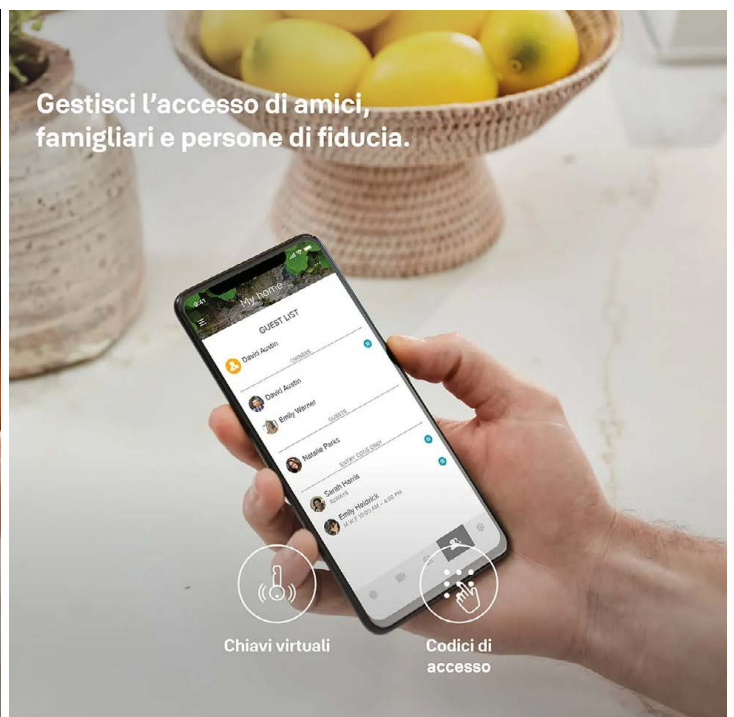

Scopri lo Smart Lock Linus® L2

Ti presentiamo lo Smart Lock Linus® L2, la nuova evoluzione della tecnologia delle serrature smart, caratterizzato da una maggiore durata, un funzionamento più silenzioso e una velocità doppia rispetto alla precedente generazione di Smart Lock Linus®.

Migliora la sicurezza e la tranquillità della tua casa con questo sistema di accesso senza chiavi. Dii addio alla seccatura di tenere traccia delle tue chiavi e alla paura di perderle. Prova la magia del tuo Smart Lock che si sblocca automaticamente quando ti avvicini a casa e si blocca a tempo, con un timer o istantaneamente, quando esci. Vai e vieni liberamente, sapendo che la tua casa è sempre al sicuro.

Con lo Smart Lock Linus® L2 puoi concedere l'accesso ad amici, familiari e persone fidate con un semplice clic dal tuo smartphone utilizzando l'app Yale Home. È inoltre possibile migliorare l'esperienza della tua serratura smart con accessori come il Tastierino Smart di Yale o lo Yale Dot® incluso, rendendo ancora più semplice bloccare e sbloccare la tua porta.

Smart Lock Linus® L2 funziona perfettamente con gli altri prodotti dell'ecosistema di sicurezza smart di Yale, con i principali assistenti vocali e con i principali marchi per la casa smart, permettendoti di creare un sistema di sicurezza davvero integrato.