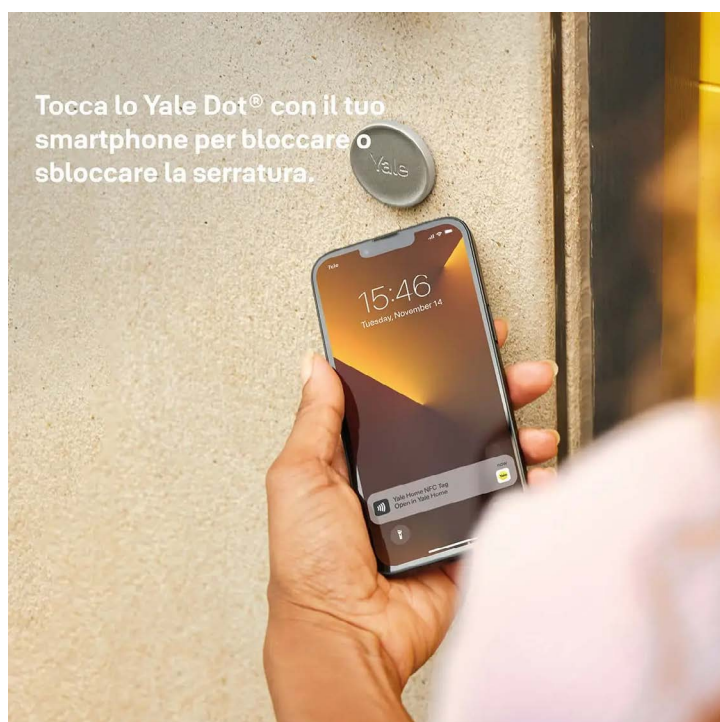

Confezione: 1 pz.

**Controllo via app**

Gestisci facilmente il tuo Smart Lock, concedi l'accesso da remoto a persone fidate e controlla sempre chi entra nella tua casa, ovunque tu sia.

**Accesso senza chiavi**

Goditi la flessibilità di utilizzare il tuo smartphone, gli accessori come il Tastierino Smart o lo Yale Dot® incluso, o le automazioni di chiusura personalizzate per la tua porta. Basta perdere le chiavi!

**Facile installazione**

Semplice da configurare, Linus® L2 è facile da installare e da configurare, così potrai mettere in funzione la tua serratura in modo rapido e semplice.

**Connettività**

Lo Smart Lock Linus® L2 funziona perfettamente con altri prodotti dell'ecosistema di sicurezza smart di Yale e con i principali partner, come gli assistenti vocali e i dispositivi per la casa smart.

Tocca lo Yale Dot® con il tuo smartphone per bloccare o sbloccare la serratura.

Accesso flessibile alla tua casa in base alle tue esigenze

App Yale Home

Yale Dot®

Automazione delle impostazioni

Tastierino Smart Yale