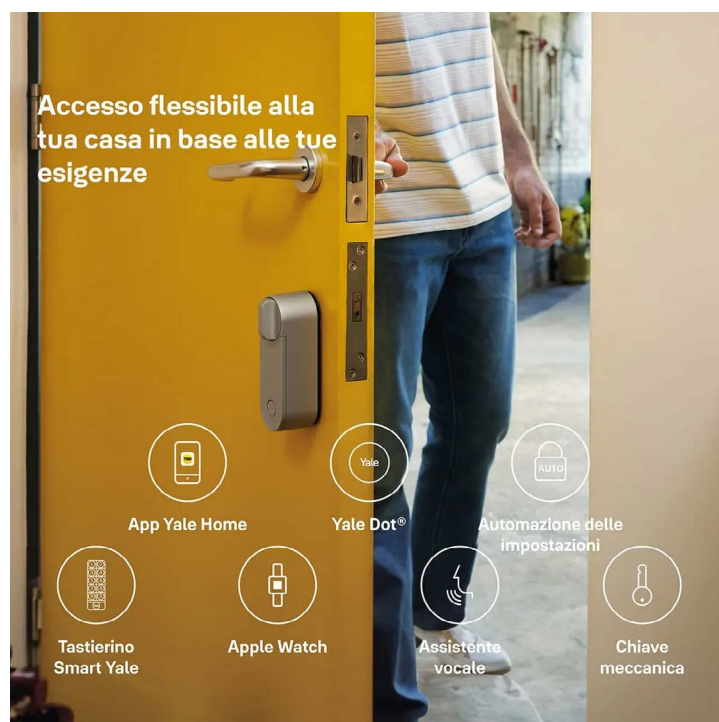

## LINUS 2

Due volte più veloce del precedente Smart Lock Linus® L1

Connessione Wi-Fi e Bluetooth integrate (non è necessario aggiungere Connect Wi-Fi Bridge per le funzionalità da remoto).

Blocco/sblocco tramite app ovunque tu sia  
Compatibile con Matter.

Goditi la flessibilità di utilizzare il tuo smartphone, gli accessori come il Tastierino Smart o lo Yale Dot® incluso, o le automazioni di chiusura personalizzate per la tua porta. Basta perdere le chiavi!

**Facile installazione**

Semplice da configurare, Linus® L2 è facile da installare e da configurare, così potrai mettere in funzione la tua serratura in modo rapido e semplice.

**Connettività**

Lo Smart Lock Linus® L2 funziona perfettamente con altri prodotti dell'ecosistema di sicurezza smart di Yale e con i principali partner, come gli assistenti vocali e i dispositivi per la casa smart.

Tocca lo Yale Dot® con il tuo smartphone per bloccare o sbloccare la serratura.

Accesso flessibile alla tua casa in base alle tue esigenze

App Yale Home

Yale Dot®

Automazione delle impostazioni

Tastierino Smart Yale